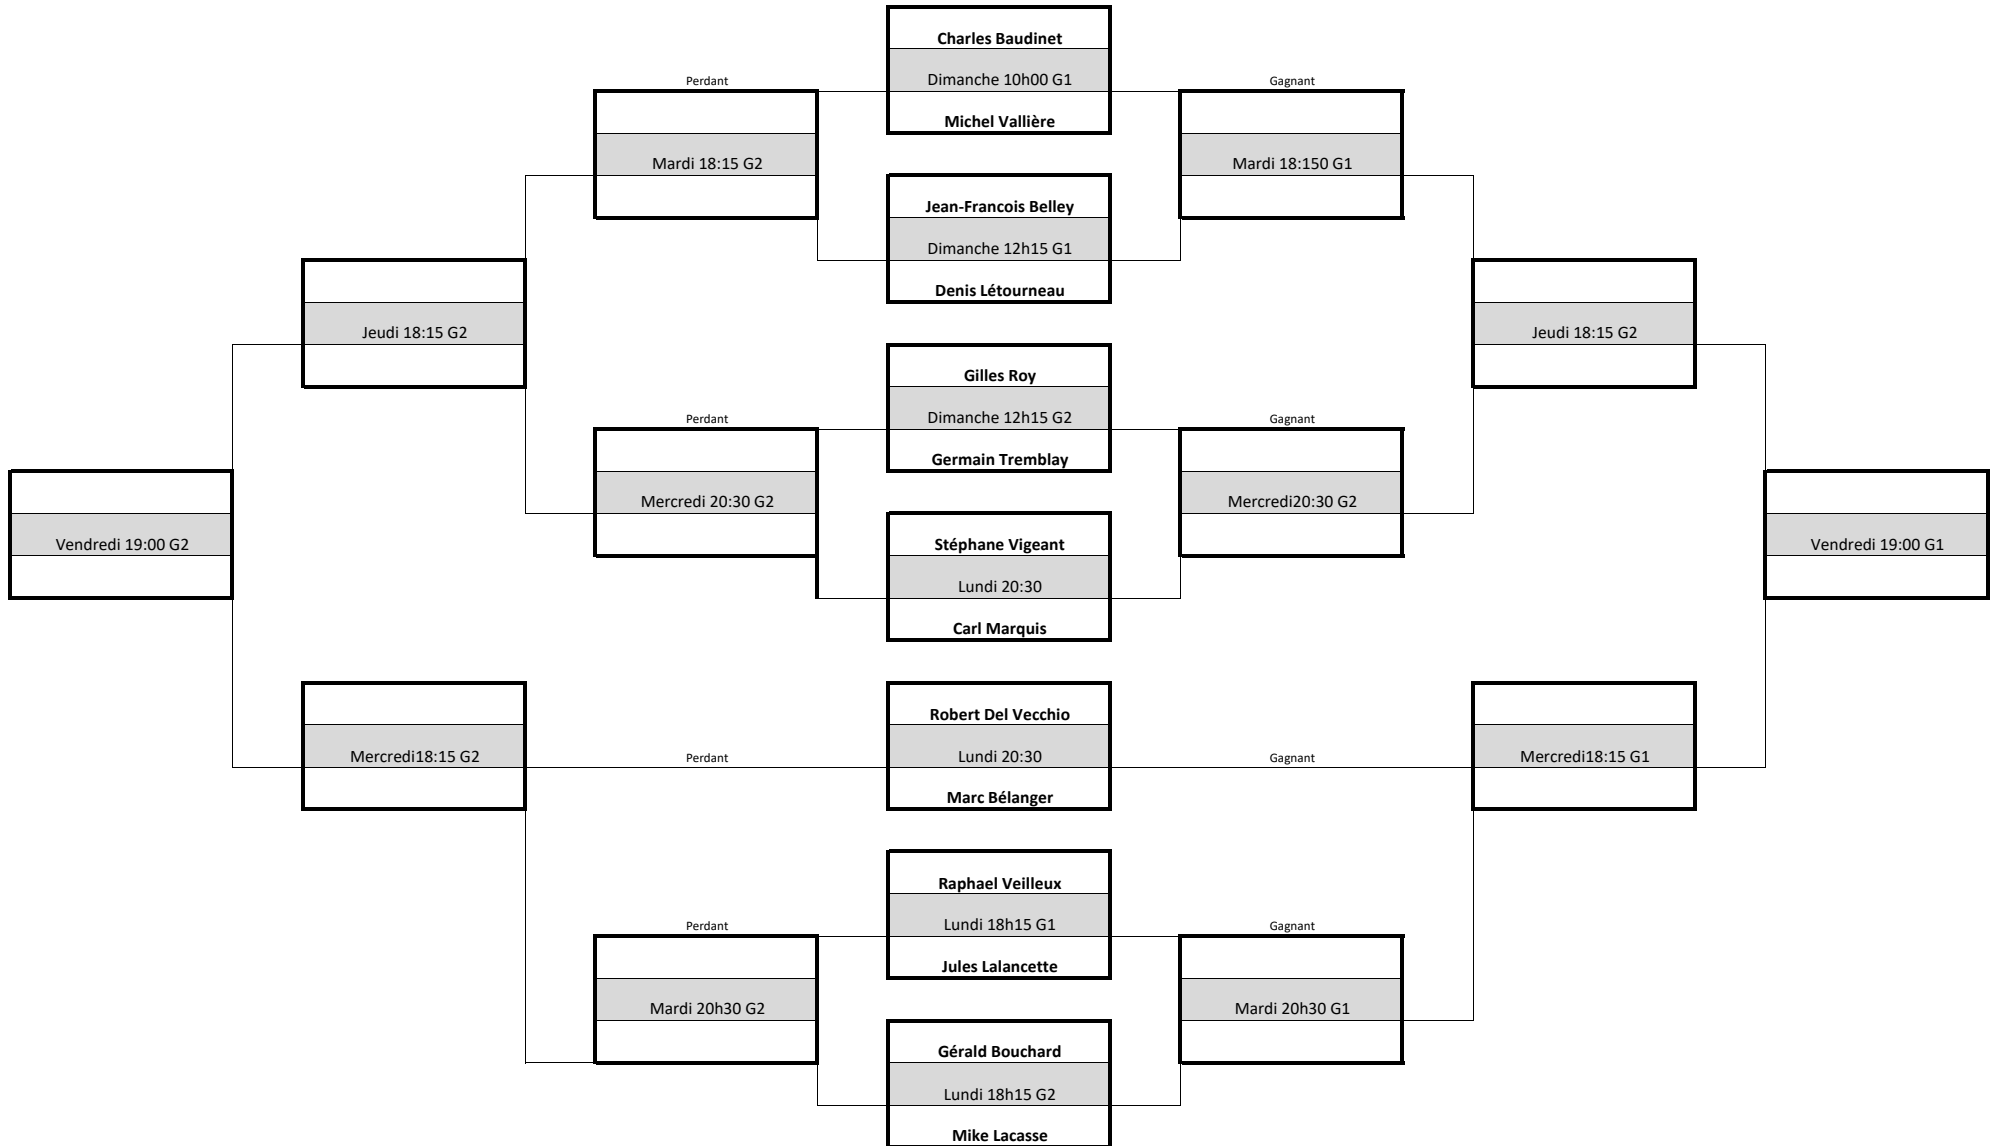

Première partie  
Dimanche  
10 heures

6: Robert Chevrier  
André Guilbeault  
Donald Lavoie  
Jocelinda Tan

---

7 : Raymond Langevin  
Jean-Claude Dupont  
Isabelle Savoie  
Origène D'Amours

Première partie  
Lundi  
14 heures

# Tournoi fermeture de soir - 2026