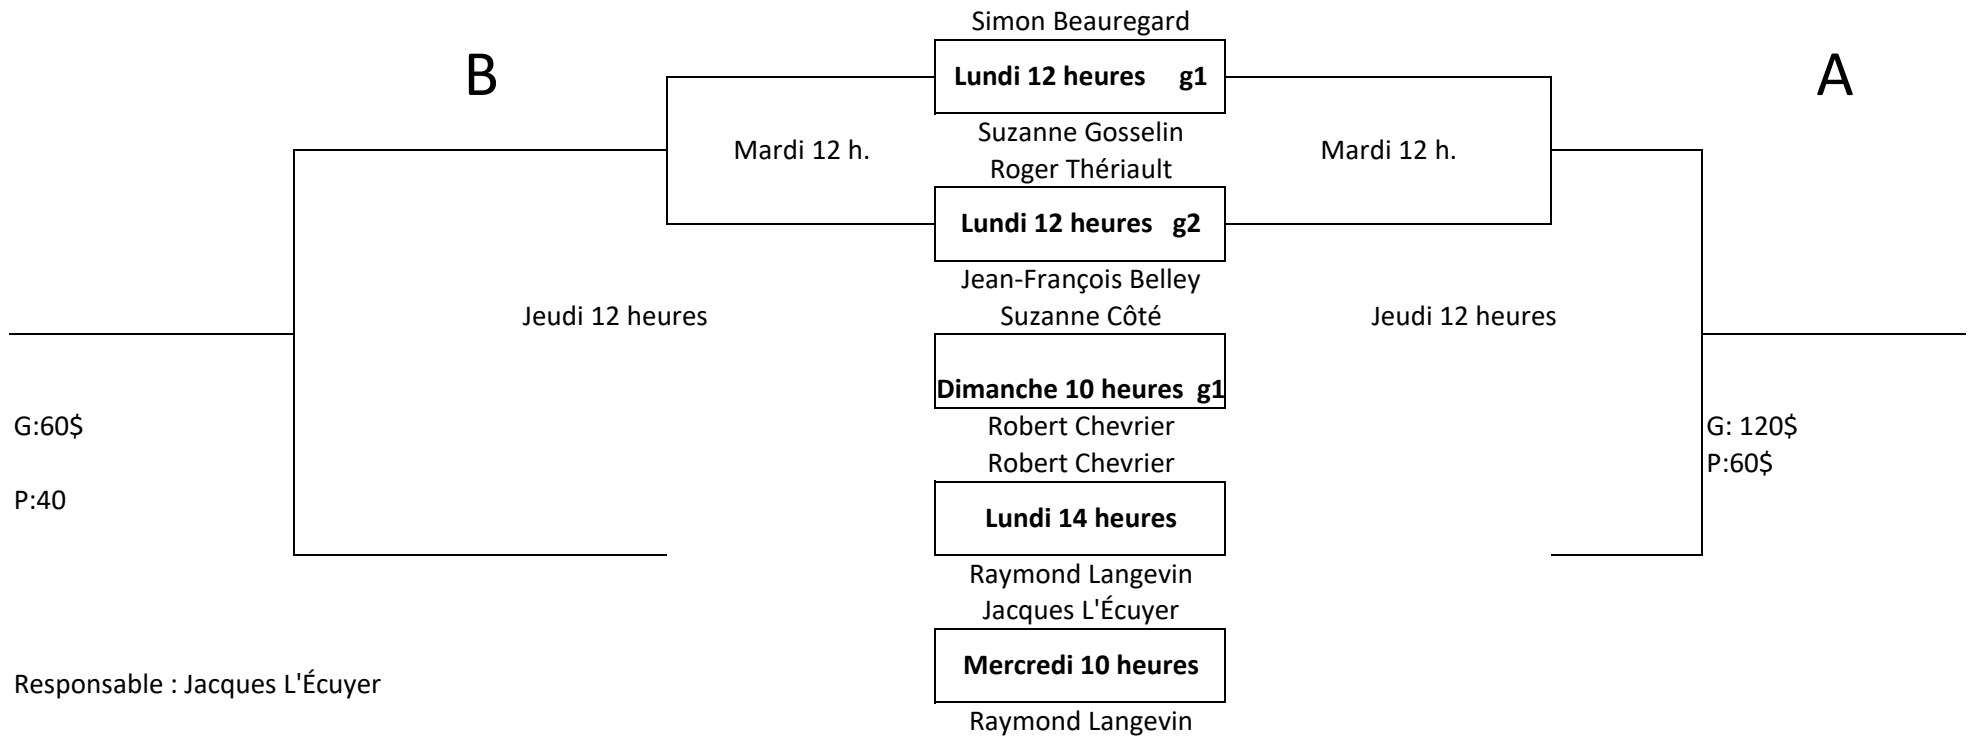

tournoi de fermeture jour 2026

G:60$

P:40

Responsable : Jacques L'Écuyer

G: 120$

P:60$

partie1

partie 2

total

Une victoire donne 2 points , une partie nul 1 point. L'équipe avec le meilleur résultat va dans le a et l'équipe avec le deuxième résultat dans le groupe b. Si il y a égalité, le nombre de points comptés sera déterminant.

Jacques L'Écuyer

Résultat Points

Robert Chevrier

Résultat points

Raymond Langevin

Résultat points