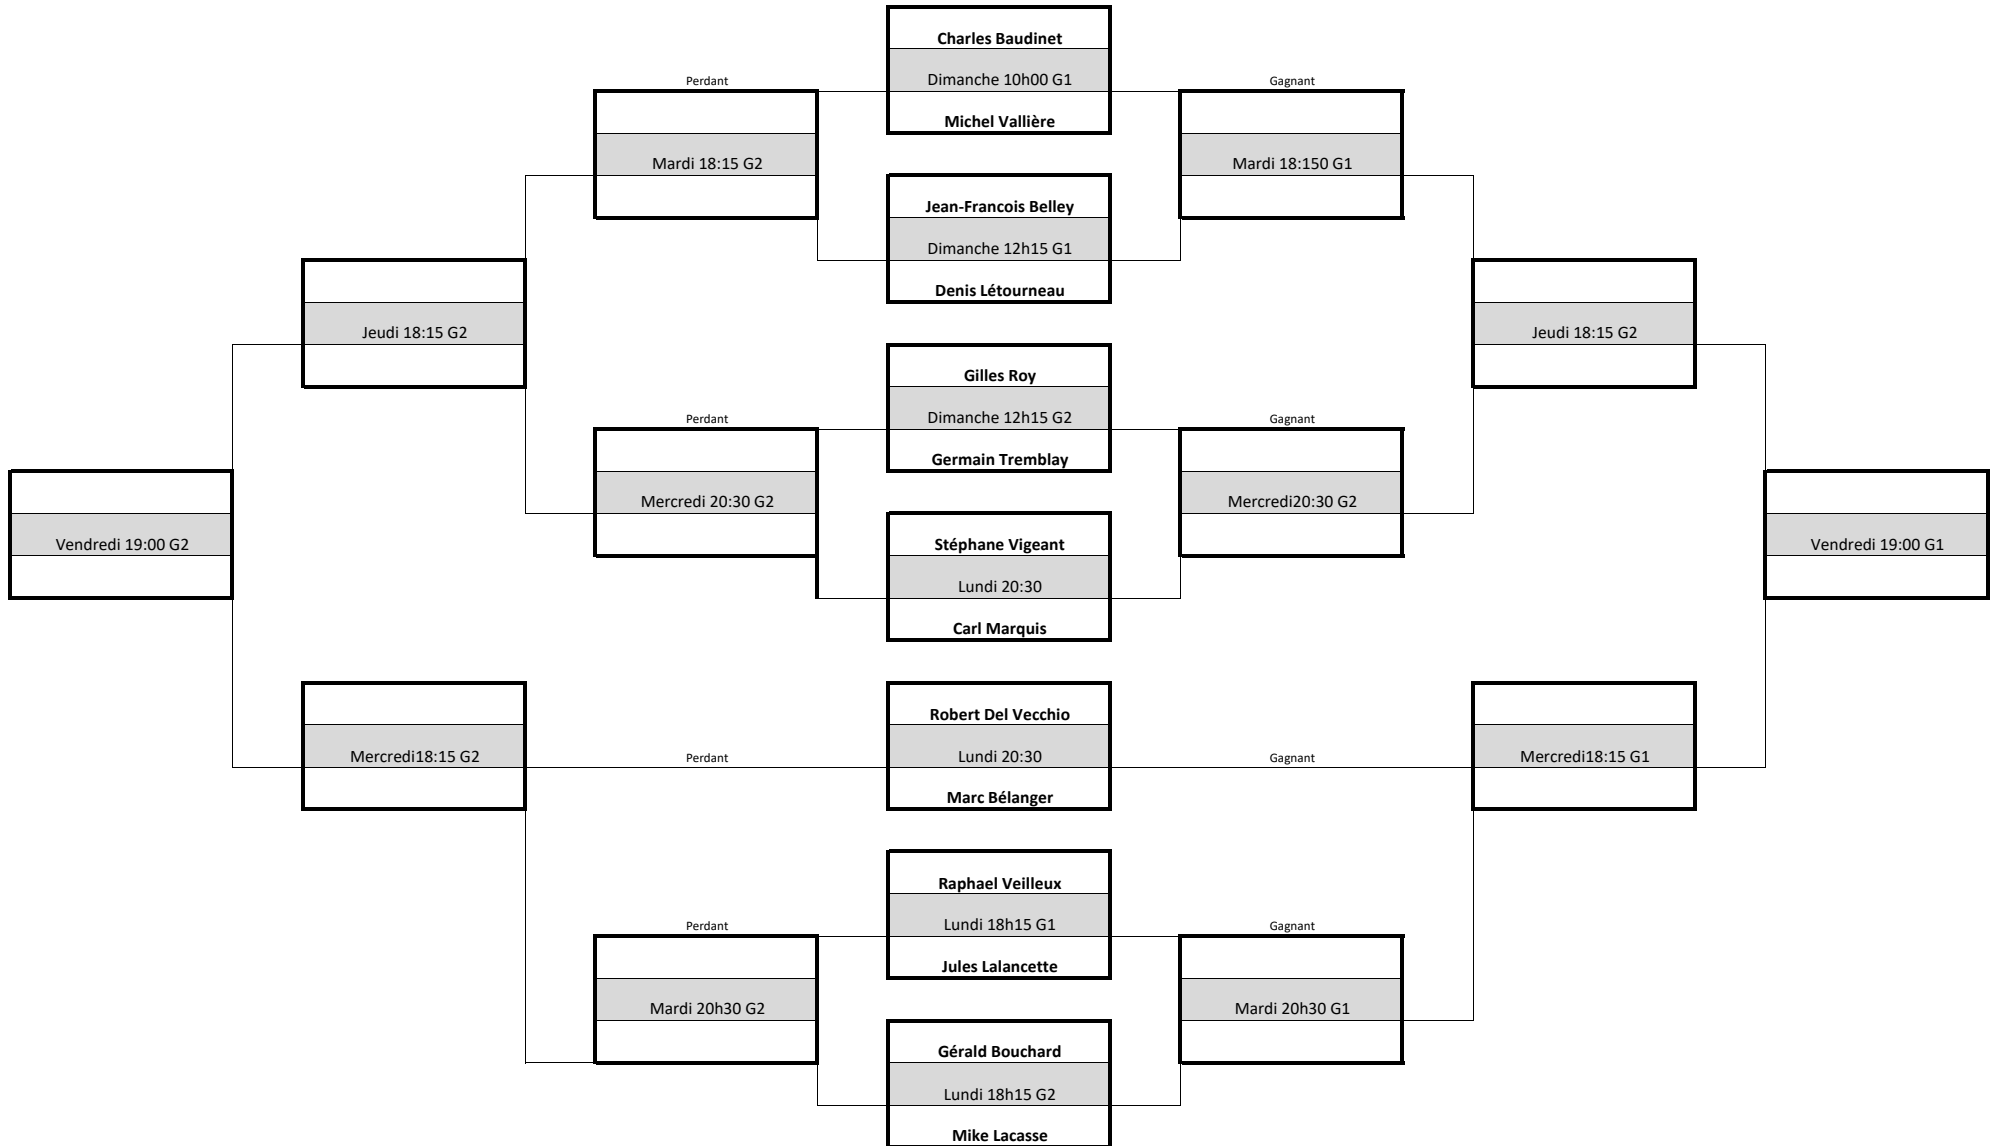

Première partie  
Dimanche  
10 heures

6: Robert Chevrier  
Jacques L'Écuyer  
Donald Lavoie  
Jocelinda Tan

---

7 : Raymond Langevin  
Jean-Claude Dupont  
Isabelle Savoie  
Origène D'Amours

Première partie  
Lundi  
14 heures

# Tournoi fermeture de soir - 2026