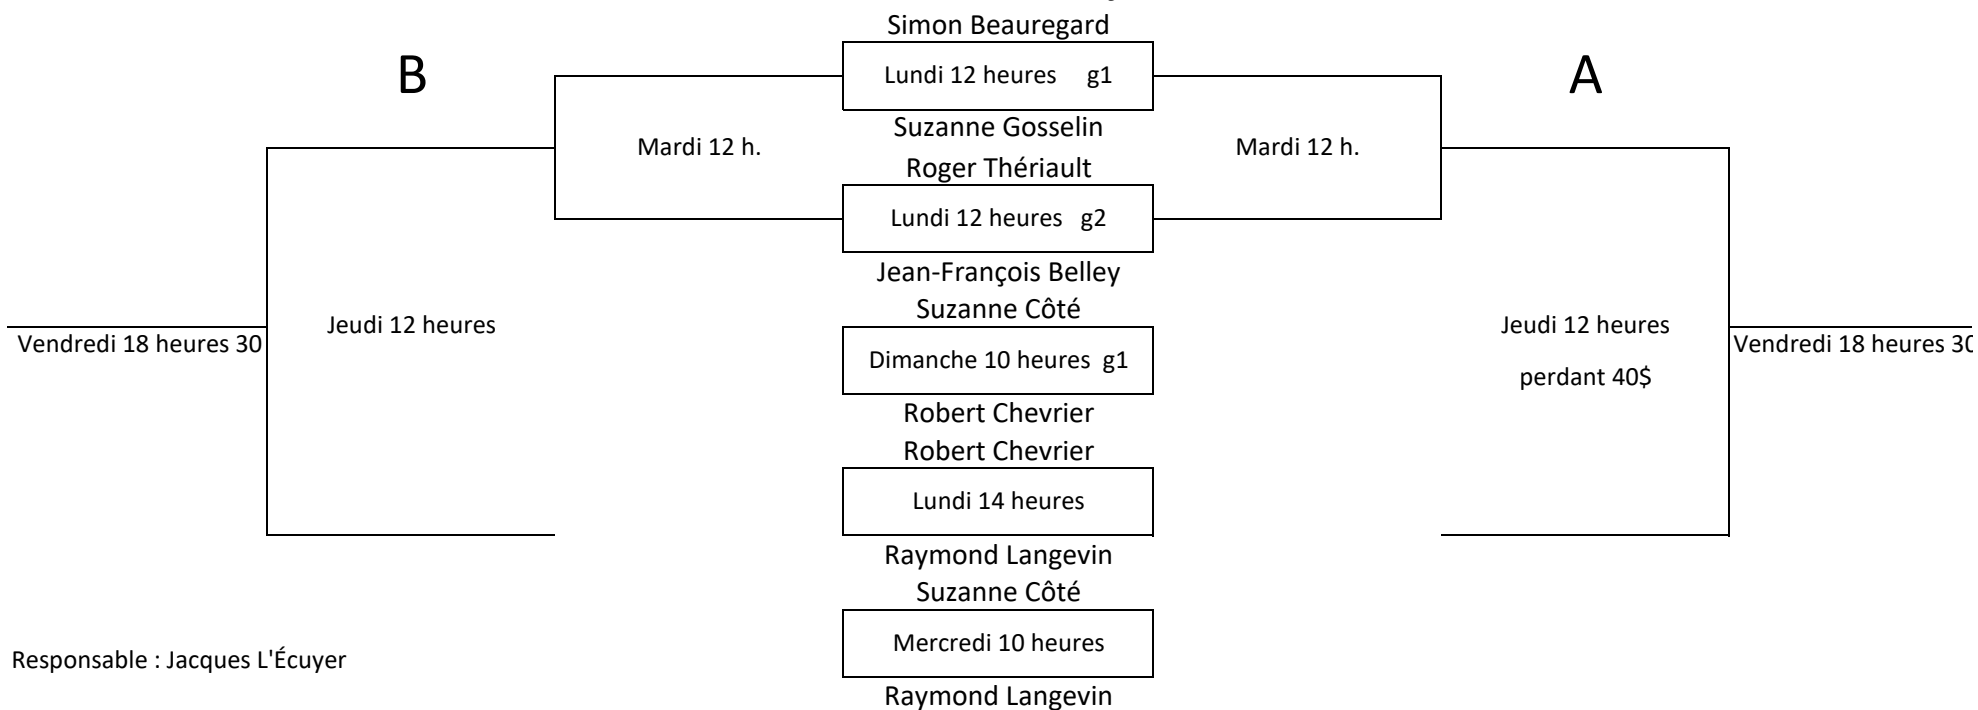

# Tournoi de fermeture jour 2026

Responsable : Jacques L'Écuyer

partie1  
partie 2  
total

Suzanne Côté  
Résultat points

Robert Chevrier  
Résultat points

Raymond Langevin  
Résultat points

Une victoire donne 2 points , une partie nul 1 point. L'équipe avec le meilleur résultat va dans le a et l'équipe avec le deuxième résultat dans le groupe b. Si il y a égalité, le nombre de points comptés sera déterminant.